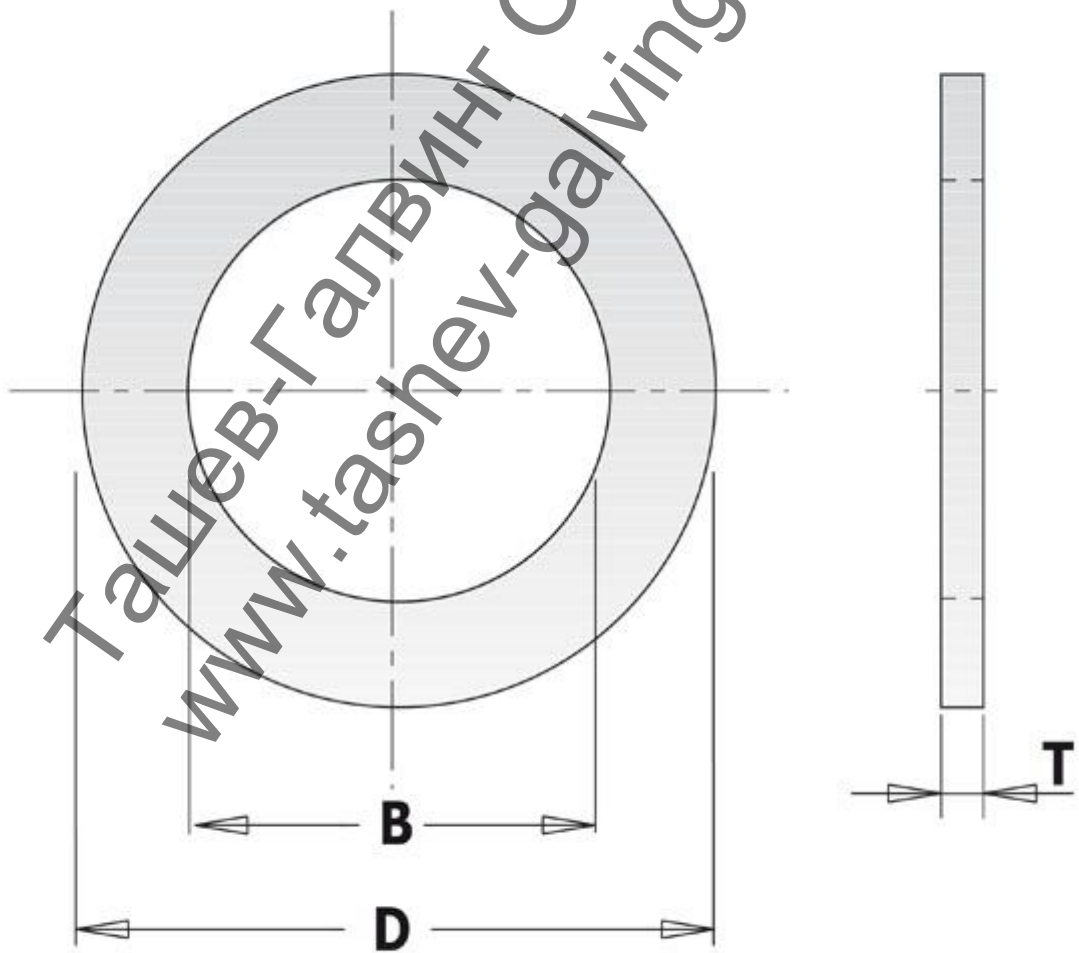

299 – REDUCTION RINGS FOR CIRCULAR SAW BLADE BORE

299

Variations

Item Code	299.217.00 ✓	299.218.00 ✓	299.221.00 ✓	299.222.00 ✓	299.236.00 ✓	299.243.00 ✓
D	15,87	15,87	20	20	20	20
B	12,7	10				
T	1,2	1,2	1,2	1,2	1,4	1,4
T	0,047"	0,047"			0,055	