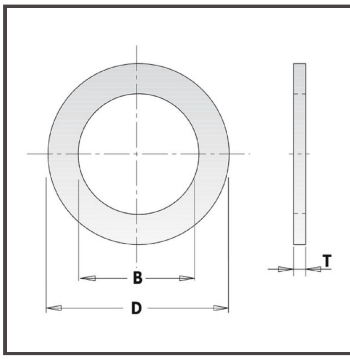

299 – REDUCTION RINGS FOR CIRCULAR SAW BLADE BORE

299

Variations

Item Code	299.217.00 ✓	299.218.00 ✓	299.221.00 ✓	299.222.00 ✓	299.236.00 ✓	299.243.00 ✓
D	15,87	15,87	20	20	20	20
B	12,7	10				
T	1,2	1,2	1,2	1,2	1,4	1,4
T	0,047"	0,047"			0,055	